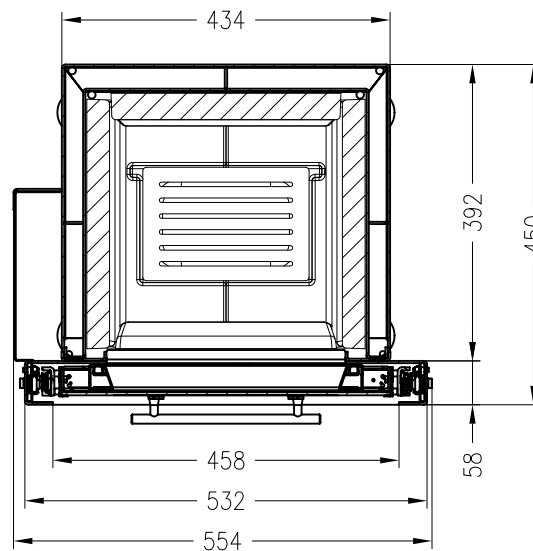

SPARTHERM Kamineinsatz Arte F-1Vh-4S

Vorderansicht  
M ~1:20

Seitenansicht  
M ~1:20

Horizontalschnitt  
M ~1:10

Stand: 01-2013

Alle Abbildungen und Zeichnungen sind urheberrechtlich geschützt.  
Verwertung oder Veröffentlichung, auch einzelner Details, nur mit unserer Genehmigung.  
Technische Änderungen und Irrtümer vorbehalten!