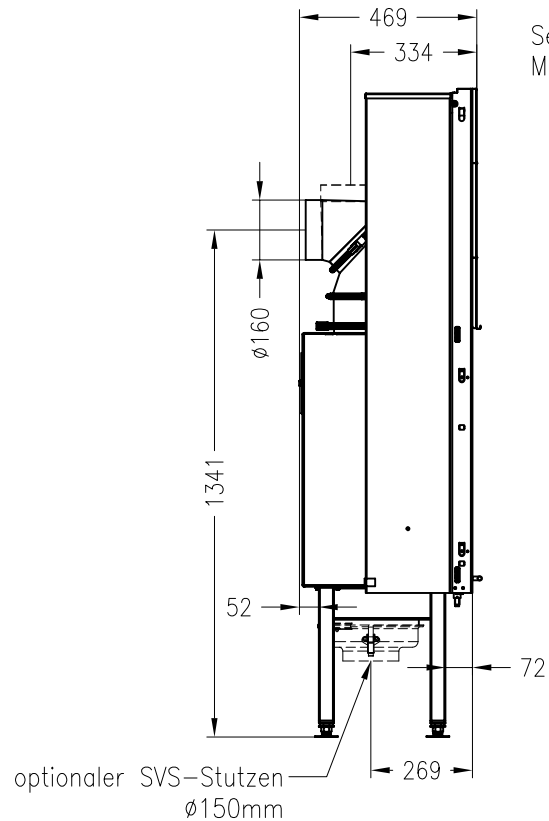

SPARTHERM Kamineinsatz Arte F-1Vh-4S

Vorderansicht  
M ~1:20

Seitenansicht  
M ~1:20

Horizontalschnitt  
M ~1:10

Stand: 01-2013

Alle Abbildungen und Zeichnungen sind urheberrechtlich geschützt.  
Verwertung oder Veröffentlichung, auch einzelner Details, nur mit unserer Genehmigung.  
Technische Änderungen und Irrtümer vorbehalten!