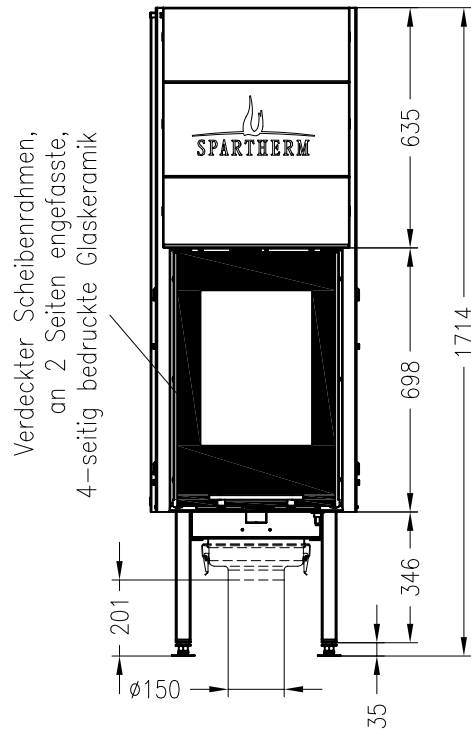

SPARTHERM Kamineinsatz Arte F-1Vh-4S

Vorderansicht  
M ~1:20

Seitenansicht  
M ~1:20

Horizontalschnitt  
M ~1:10

Stand: 01-2013

Alle Abbildungen und Zeichnungen sind urheberrechtlich geschützt.  
Verwertung oder Veröffentlichung, auch einzelner Details, nur mit unserer Genehmigung.  
Technische Änderungen und Irrtümer vorbehalten!